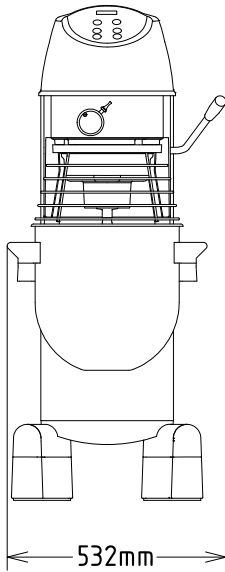

Edestä

EI = Sähköliitäntä

Päältä

Sähkö

Jännite:

600253 (XBE20AB) 200-240 V/1N ph/50/60 Hz

Kokonaisteho:

1.01 kW

Kapasiteetti

Kapasiteetti:

ISO 9001; ISO 14001 L

Avaintieto

Ulkomitat, leveys:

532 mm

Ulkomitat, syvyys:

685 mm

Ulkomitat, korkeus:

1208 mm

Nettopaino (kg):

95

Sisältyvät varusteet

- 1 kpl Yleiskoneen kulho 20 L PNC 650121
- 1 kpl Vispilä 20 L PNC 653109
- 1 kpl Taikinakoukku 20 L PNC 653114
- 1 kpl Sekoituspöytä 20 L PNC 653116

Lisävarusteet

- Yleiskoneen kulho 20 L PNC 650121 ☐
- Lisäkulho 10 L + 3 työkalua (taikinakoukku, mela, vispilä), 20 L yleiskoneeseen PNC 650122 ☐
- Vispilä 20 L PNC 653109 ☐
- Taikinakoukku 20 L PNC 653114 ☐
- Sekoituspöytä 20 L PNC 653116 ☐
- PUREE SIIVILÄ, 3 RITILÄÄ PNC 653187 ☐
- Vihannesleikkuri, H liittimeen, yleiskoneille PNC 653225 ☐
- Vahvistettu vispilä 20 L PNC 653254 ☐
- PYÖRÄSARJA 20/30/40 L YLEISKONEISIIN PNC 653552 ☐
- Jalusta/astia, alumiinia, lihamylly 70 mm - H PNC 653720 ☐
- Alumiininen lihamylly, sarja - 70 mm, enterprise - H, sisältää 3 kpl jauhantalevyjä (4,5-6-8 mm), jalusta tilattava erikseen PNC 653721 ☐
- RST lihamylly, sarja - 70 mm, enterprise - H, sisältää 3 kpl jauhantalevyjä (4,5-6-8 mm), jalusta tilattava erikseen PNC 653722 ☐
- RST lihamylly, sarja - 70 mm, 1/2 Unger - H, sisältää 3 kpl jauhantalevyjä (3-4,5-8 mm), jalusta tilattava erikseen PNC 653723 ☐