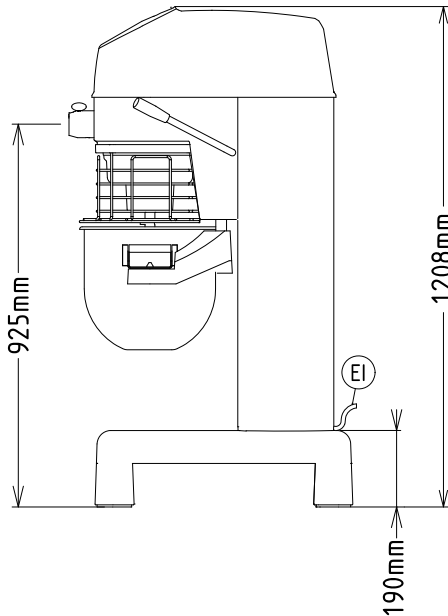

Sivulta

EI = Sähköliitäntä