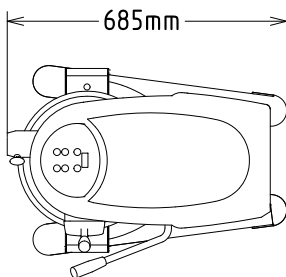

Päältä

Sähkö

Jännite:

600253 (XBE20AB) 200-240 V/1N ph/50/60 Hz

Kokonaisteho:

1.01 kW

Kapasiteetti

Kapasiteetti:

ISO 9001; ISO 14001 L

Avaintieto

Ulkomitat, leveys:

532 mm

Ulkomitat, syvyys:

685 mm

Ulkomitat, korkeus:

1208 mm

Nettopaino (kg):

95

Sisältyvät varusteet

- 1 kpl Yleiskoneen kulho 20 L PNC 650121
- 1 kpl Vispilä 20 L PNC 653109
- 1 kpl Taikinakoukku 20 L PNC 653114
- 1 kpl Sekoituspöytä 20 L PNC 653116

Lisävarusteet

- Yleiskoneen kulho 20 L PNC 650121 ☐
- Lisäkulho 10 L + 3 työkalua (taikinakoukku, mela, vispilä), 20 L yleiskoneeseen PNC 650122 ☐
- Vispilä 20 L PNC 653109 ☐
- Taikinakoukku 20 L PNC 653114 ☐
- Sekoituspöytä 20 L PNC 653116 ☐
- PUREE SIIVILÄ, 3 RITILÄÄ PNC 653187 ☐
- Vihannesleikkuri, H liittimeen, yleiskoneille PNC 653225 ☐
- Vahvistettu vispilä 20 L PNC 653254 ☐
- PYÖRÄSARJA 20/30/40 L YLEISKONEISIIN PNC 653552 ☐
- Jalusta/astia, alumiinia, lihamylly 70 mm - H PNC 653720 ☐
- Alumiininen lihamylly, sarja - 70 mm, enterprise - H, sisältää 3 kpl jauhantalevyjä (4,5-6-8 mm), jalusta tilattava erikseen PNC 653721 ☐
- RST lihamylly, sarja - 70 mm, enterprise - H, sisältää 3 kpl jauhantalevyjä (4,5-6-8 mm), jalusta tilattava erikseen PNC 653722 ☐
- RST lihamylly, sarja - 70 mm, 1/2 Unger - H, sisältää 3 kpl jauhantalevyjä (3-4,5-8 mm), jalusta tilattava erikseen PNC 653723 ☐